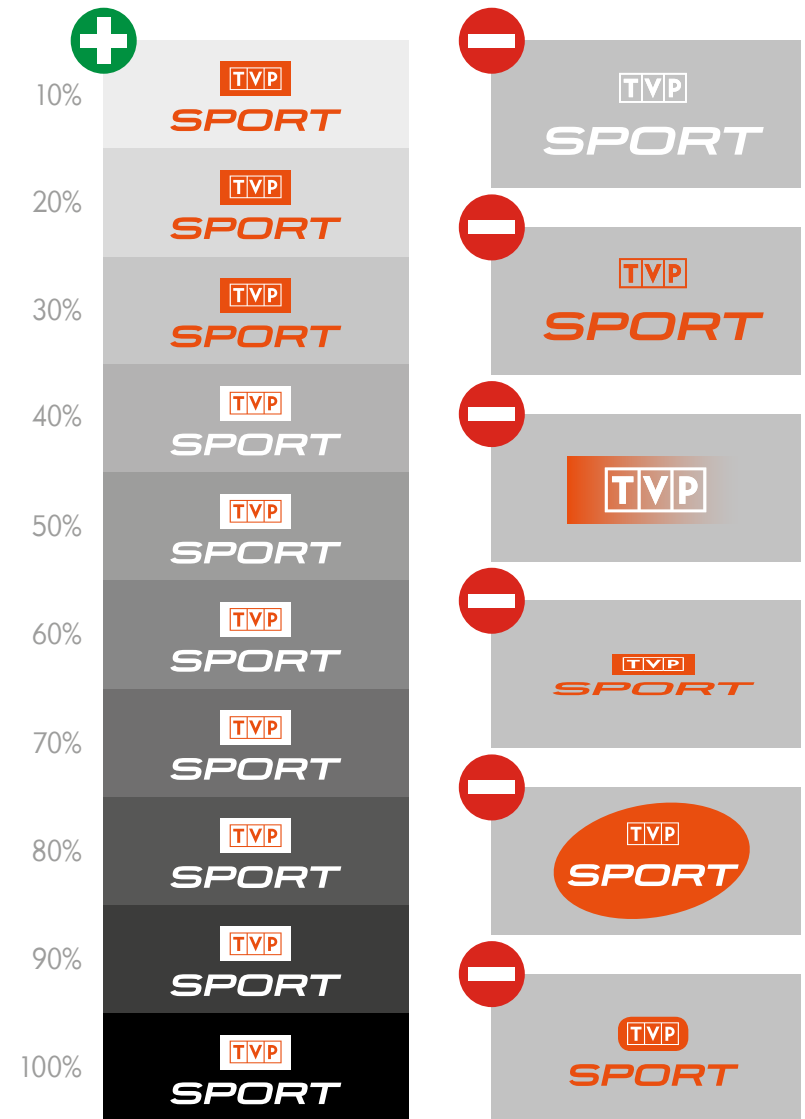

# ZNAK PODSTAWOWY / ZNAK INWERSYJNY

## SPIS TREŚCI:

Znak podstawowy / Znak inwersyjny

Aplikacja znaku na tłach

Obszar chroniony i wielkość minimalna

Kolorystyka CMYK

Kolorystyka RGB

Kolorystyka Pantone

Wersja achromatyczna

UWAGA!  
Wersja inwersyjna jest pogrubiona w stosunku do znaku podstawowego.

# APLIKACJA ZNAKU NA TŁACH

tła jednorodne

tła niejednorodne