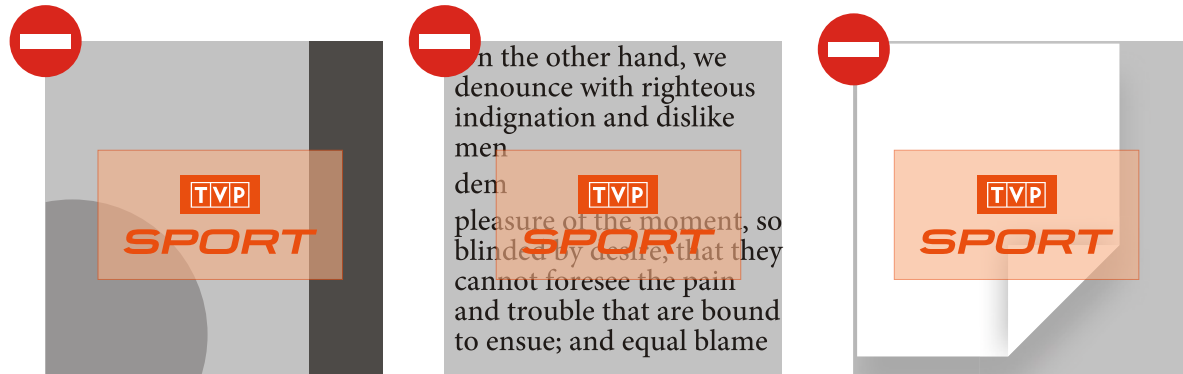

wielkość minimalna znaku