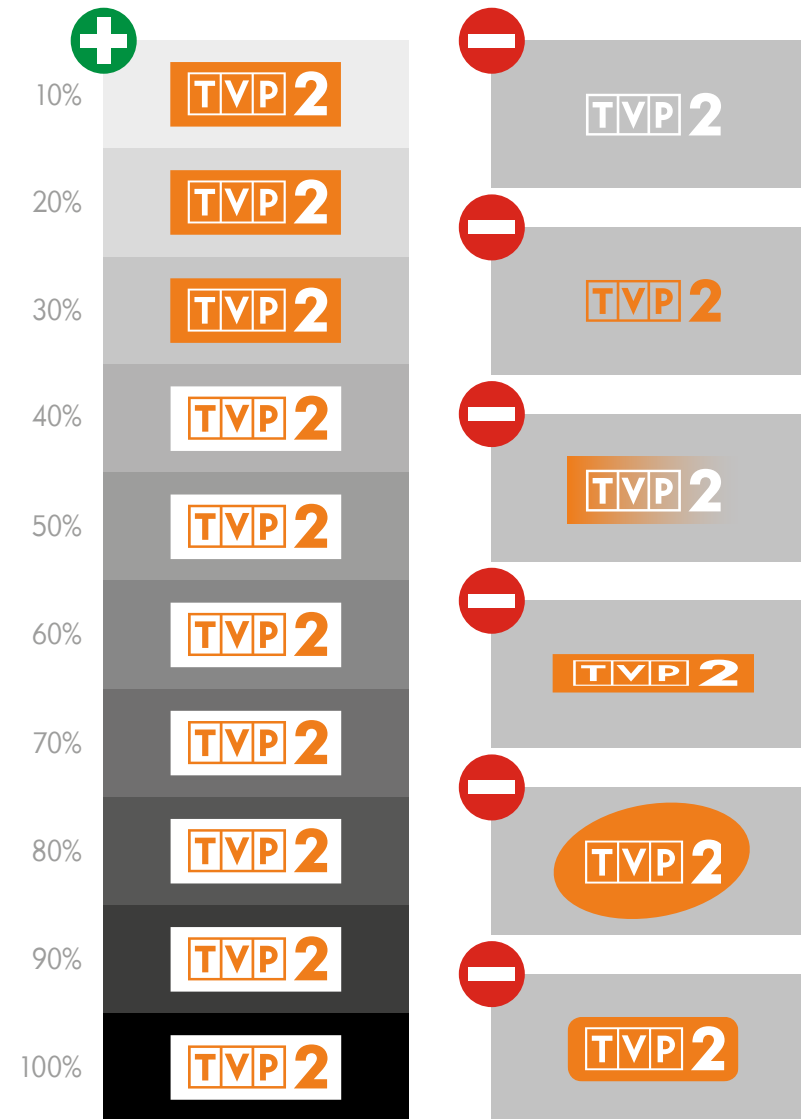

The logo for TVP 2, featuring the letters 'TVP' in white, each enclosed in a white square, followed by a large white number '2', all set against a solid orange rectangular background. The logo is centered on a white background with decorative orange squares of various sizes scattered around it.

TVP 2

ZNAK PODSTAWOWY / ZNAK INWERSYJNY

SPIS TREŚCI:

Znak podstawowy / Znak inwersyjny

Aplikacja znaku na tłach

Obszar chroniony i wielkość minimalna

Kolorystyka CMYK

Kolorystyka RGB

Kolorystyka Pantone

Wersja achromatyczna

znak podstawowy

znak inwersyjny

UWAGA!

Wersja inwersyjna jest pogrubiona w stosunku do znaku podstawowego.

APLIKACJA ZNAKU NA TŁACH

SPIS TREŚCI:

Znak podstawowy / Znak inwersyjny

Aplikacja znaku na tłach

Obszar chroniony i wielkość minimalna

Kolorystyka CMYK

Kolorystyka RGB

Kolorystyka Pantone

Wersja achromatyczna

tła jednorodne