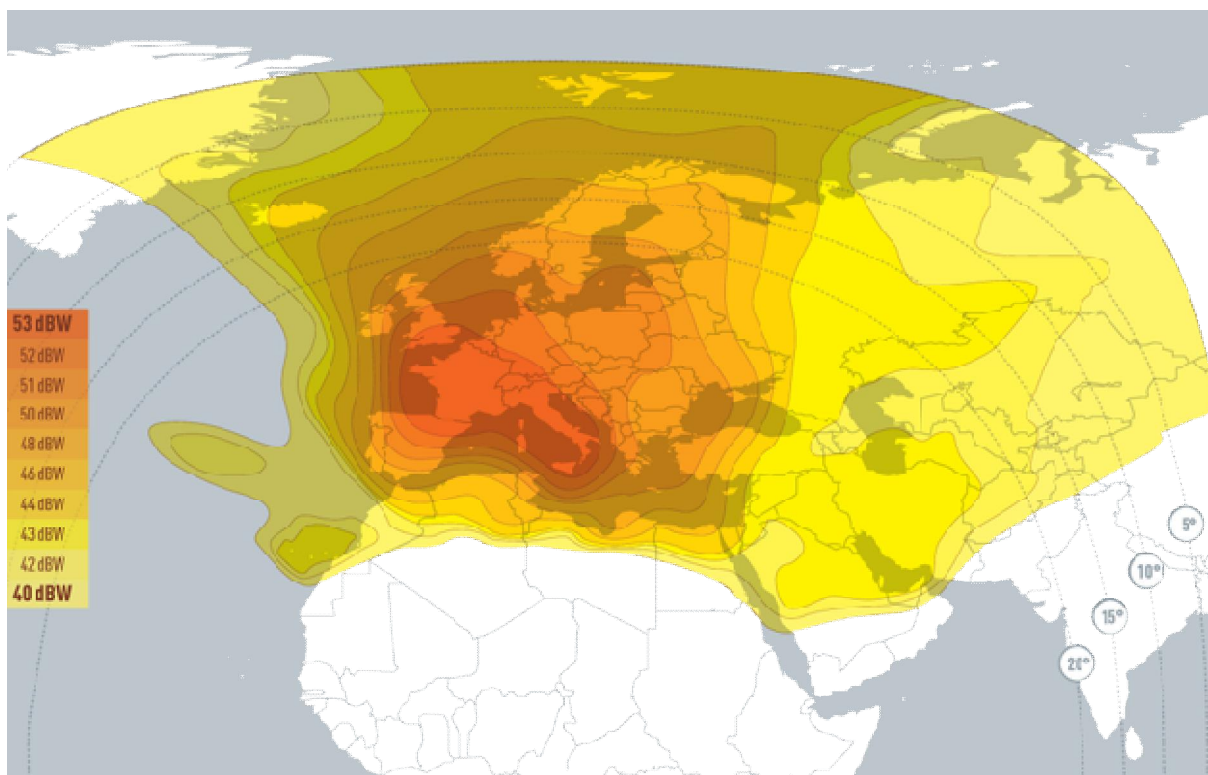

JAK ODBIERAĆ PROGRAM TVP POLONIA?

TELEWIZJA POLSKA S.A., STYCZEŃ 2015 R.

Program TVP Polonia rozpoczął nadawanie 31 marca 1993 roku. Jest adresowany w szczególności do Polaków mieszkających poza Polską.

Główną misją TVP Polonia jest łączenie rodaków w kraju i za granicą. Jednym z najistotniejszych zadań TVP Polonia jest podtrzymywanie polskiej tożsamości w kolejnych generacjach Polonii i Polaków poprzez: upowszechnianie języka ojczystego, kultury, historii i wiedzy o współczesności. Istotna jest też funkcja informacyjna – z TVP Polonia widzowie codziennie otrzymują porcję aktualnych informacji o życiu w Kraju. TVP Polonia prezentuje też wybitnych przedstawicieli Polonii oraz ich wkład w osiągnięcia światowe. Misją Anteny jest także tworzenie pozytywnego wizerunku Polski i Polaków, promocja Kraju za granicą – prezentowanie jego walorów turystycznych i przyrodniczych, specyfiki regionalnej, zmian zachodzących we wszystkich sferach życia w Polsce, które naszym widzom niekoniecznie są znane na co dzień, ukazywanie wkładu Polski w rozwój Europy i świata.

EUROPA

ODBIÓR SATELITARNY

SATELITA EUTELSAT HOTBIRD 13D

- pozycja orbitalna: 13,0°E
- system kompresji: MPEG-2
- program nie jest kodowany (FTA, Free-to-Air)
- częstotliwość: 11 179 MHz
- polaryzacja: pozioma (H)
- modulacja: DVB-S/QPSK
- SR - symbol rate: 27,5 Msymb/s
- FEC: $\frac{3}{4}$
- ONID: 318
- TSID: 13 300
- SID: 4 907

Pokrycie sygnałem satelity Eutelsat Hotbird 13C (źródło: Eutelsat)

ODBIÓR NAZIEMNY

Odbiór naziemny TVP Polonia jest możliwy na Litwie oraz w okolicach Żytomierza na Ukrainie.

LITWA

- Nadawca: TEO LT
- System: emisja cyfrowa DVB-T, MPEG-4
- Zasięg: ponad 70% populacji
- program nie jest kodowany (FTA, *Free-to-Air*)