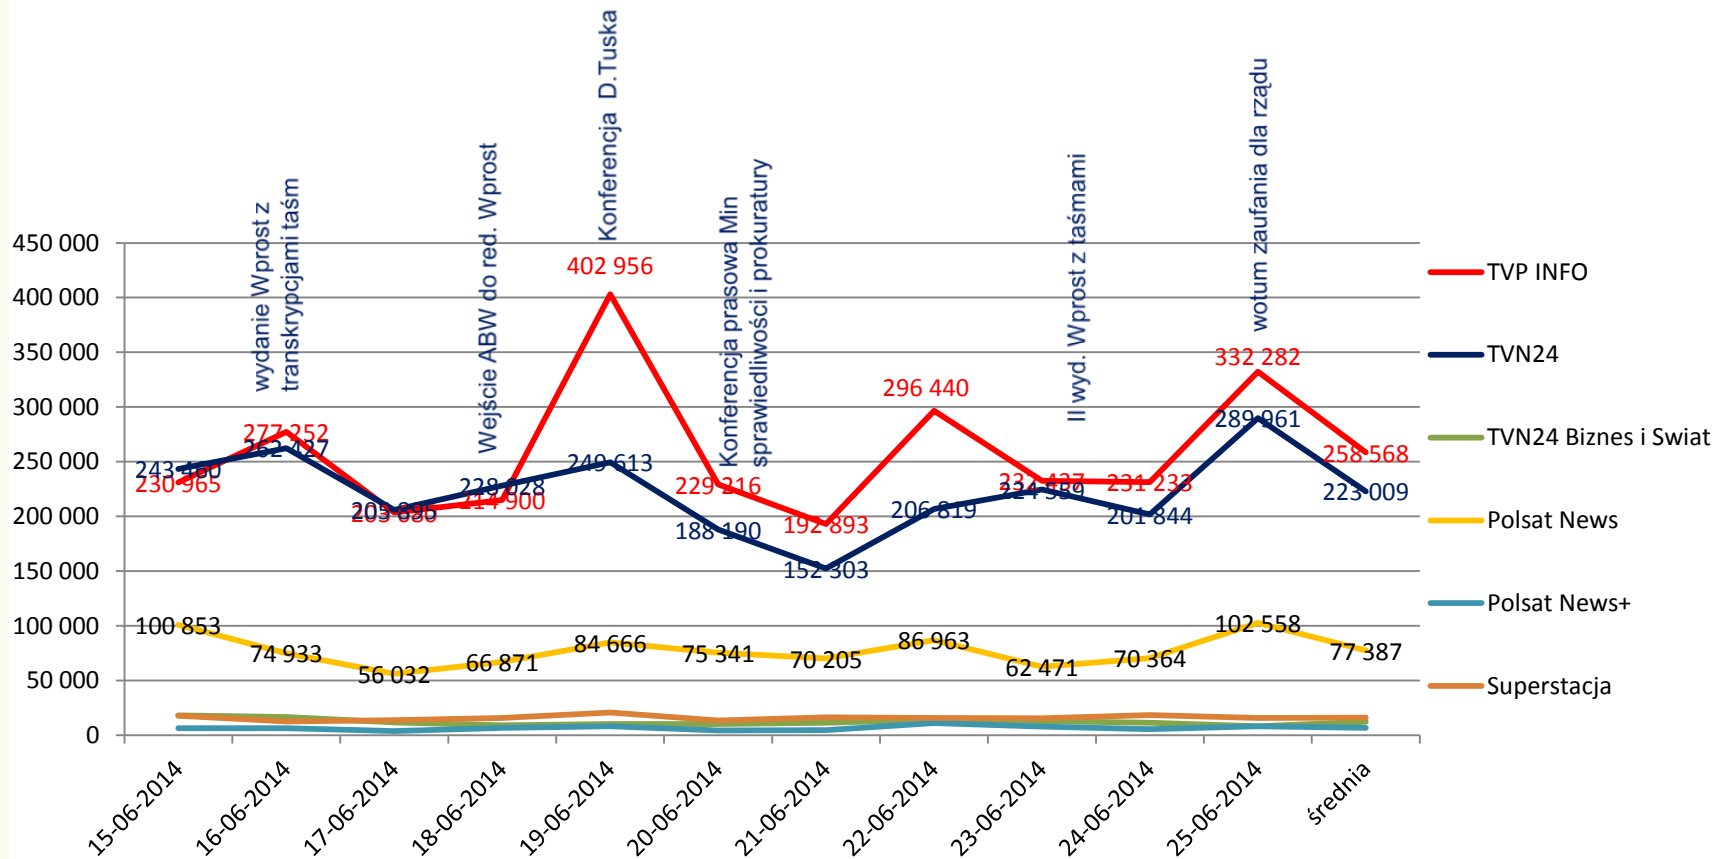

Wskaźniki stacji informacyjnych

(afery podsłuchowa)

w dniach *15 – 25 czerwca 2014*

źródło: Telemetria NAM

główne stacje informacyjne – zasięg odbioru 14.06 - 25.06.2014 w 4+

Po 11 dniach relacji zakończonych wotum zaufania do rządu, przez przynajmniej kolejnych 15 minut oglądało którąś z poniższych stacji 15,8 mln widzów (45% z grupy ogólnej 4+), w tym: 9,4 mln widzów oglądało TVP Info ; 6,5 mln w TVN24, 4,6 mln Polsat News.

Śr. wskaźniki stacji informacyjnych w 4+

Afera dzień po dniu - widownia w 4+

Początek - w dniu 14.06.2014 r. na portalu internetowym tygodnika „Wprost” ukazał się artykuł pod tytułem: „Handel głową Rostowskiego”.

Afera dzień po dniu - udziały% w 4+

Początek – w dniu 14.06.2014 r. na portalu internetowym tygodnika „Wprost” ukazał się artykuł pod tytułem: „Handel głową Rostowskiego”.

TOP 20 (programy powyżej 6 minut) 15 – 25 czerwca w 4+