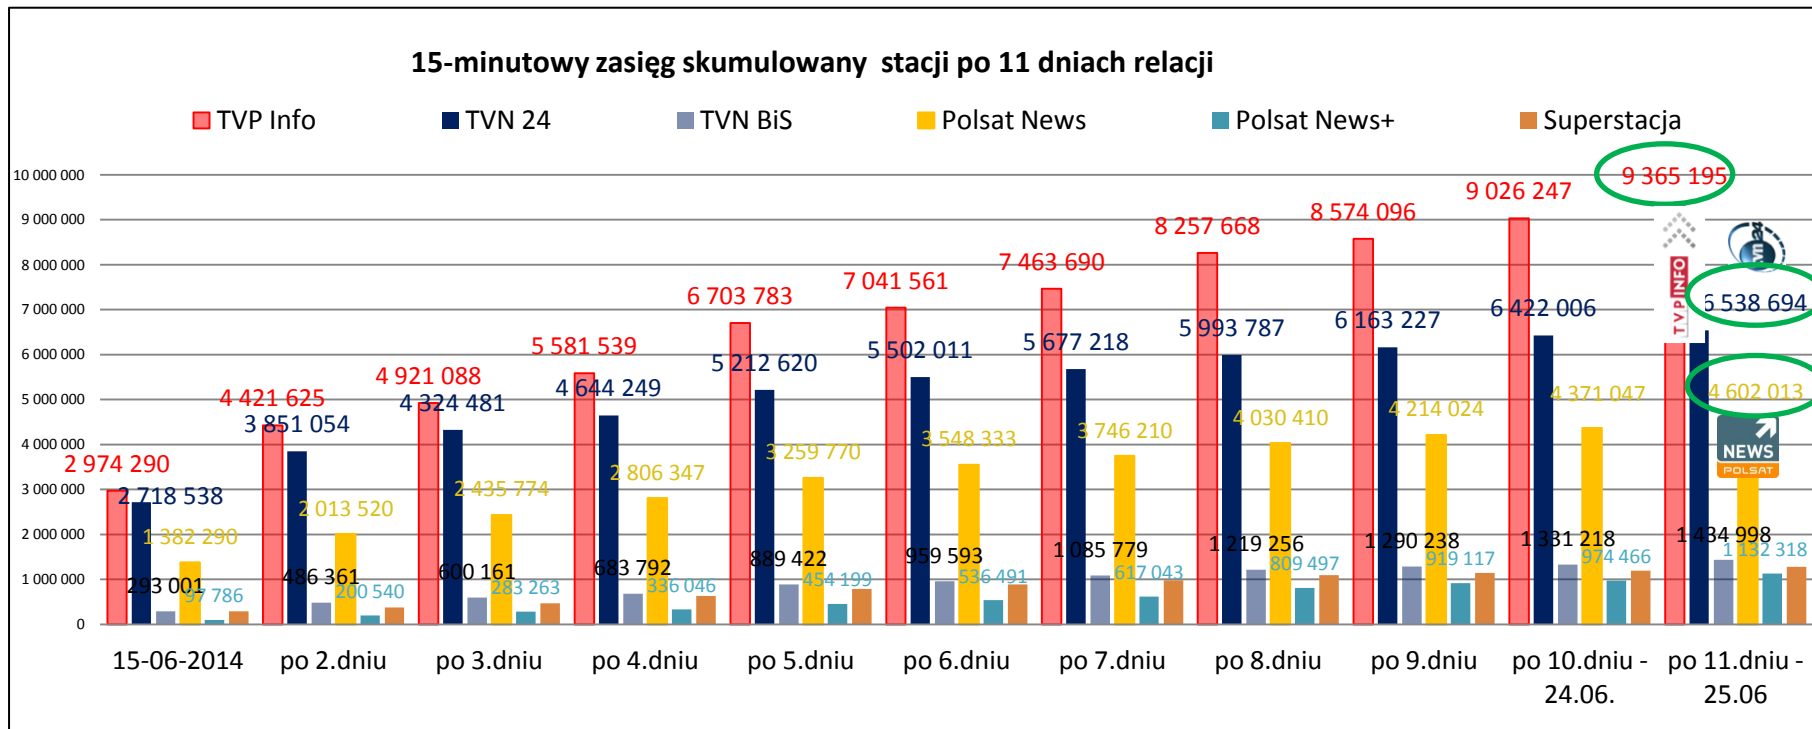

Wskaźniki stacji informacyjnych

(afery podsłuchowa)

w dniach *15 – 25 czerwca 2014*

źródło: Telemetria NAM

główne stacje informacyjne – zasięg odbioru 14.06 - 25.06.2014 w 4+

Po 11 dniach relacji zakończonych wotum zaufania do rządu, przez przynajmniej kolejnych 15 minut oglądało którąś z poniższych stacji 15,8 mln widzów (45% z grupy ogólnej 4+), w tym: 9,4 mln widzów oglądało TVP Info ; 6,5 mln w TVN24, 4,6 mln Polsat News.

Śr. wskaźniki stacji informacyjnych w 4+

Afera dzień po dniu - widownia w 4+

Początek - w dniu 14.06.2014 r. na portalu internetowym tygodnika „Wprost” ukazał się artykuł pod tytułem: „Handel głową Rostowskiego”.

Afera dzień po dniu - udziały% w 4+

Początek – w dniu 14.06.2014 r. na portalu internetowym tygodnika „Wprost” ukazał się artykuł pod tytułem: „Handel głową Rostowskiego”.

TOP 20 (programy powyżej 6 minut) 15 – 25 czerwca w 4+