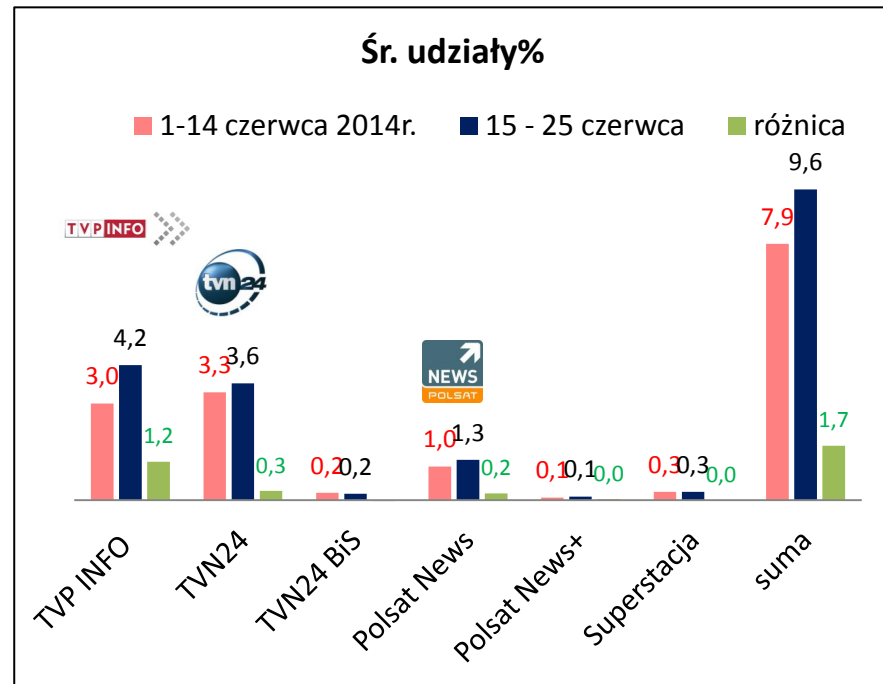

Wskaźniki stacji informacyjnych

(afery podsłuchowa)

w dniach *15 – 25 czerwca 2014*

źródło: Telemetria NAM

główne stacje informacyjne – zasięg odbioru 14.06 - 25.06.2014 w 4+

Po 11 dniach relacji zakończonych wotum zaufania do rządu, przez przynajmniej kolejnych 15 minut oglądało którąś z poniższych stacji 15,8 mln widzów (45% z grupy ogólnej 4+), w tym: 9,4 mln widzów oglądało TVP Info ; 6,5 mln w TVN24, 4,6 mln Polsat News.

Śr. wskaźniki stacji informacyjnych w 4+

Afera dzień po dniu - widownia w 4+

Początek - w dniu 14.06.2014 r. na portalu internetowym tygodnika „Wprost” ukazał się artykuł pod tytułem: „Handel głową Rostowskiego”.

Afera dzień po dniu - udziały% w 4+

Początek – w dniu 14.06.2014 r. na portalu internetowym tygodnika „Wprost” ukazał się artykuł pod tytułem: „Handel głową Rostowskiego”.

TOP 20 (programy powyżej 6 minut) 15 – 25 czerwca w 4+