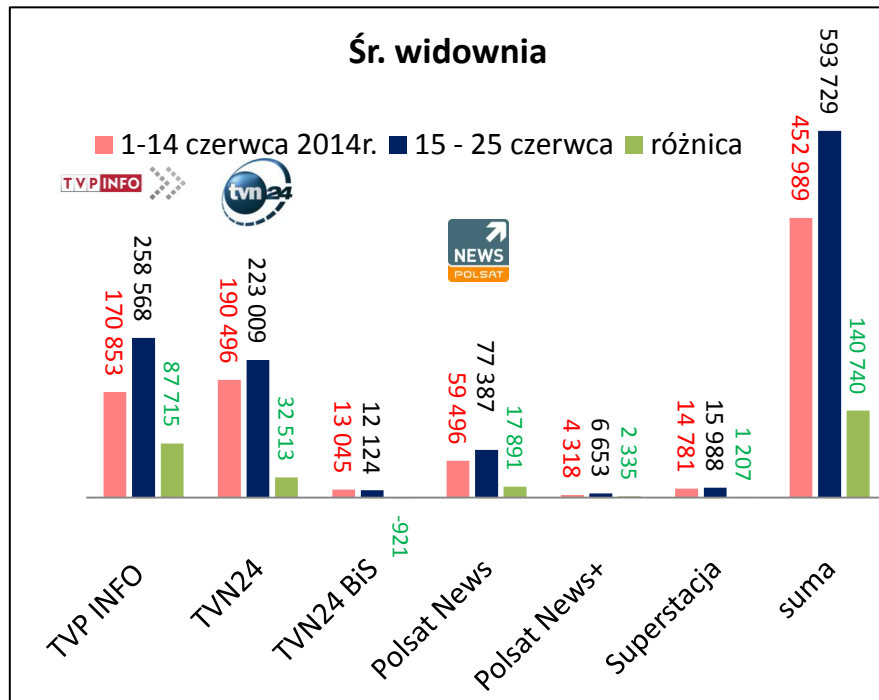

Wskaźniki stacji informacyjnych

(afery podsłuchowa)

w dniach *15 – 25 czerwca 2014*

źródło: Telemetria NAM

główne stacje informacyjne – zasięg odbioru 14.06 - 25.06.2014 w 4+

Po 11 dniach relacji zakończonych wotum zaufania do rządu, przez przynajmniej kolejnych 15 minut oglądało którąś z poniższych stacji 15,8 mln widzów (45% z grupy ogólnej 4+), w tym: 9,4 mln widzów oglądało TVP Info ; 6,5 mln w TVN24, 4,6 mln Polsat News.

Śr. wskaźniki stacji informacyjnych w 4+

Afera dzień po dniu - widownia w 4+

Początek - w dniu 14.06.2014 r. na portalu internetowym tygodnika „Wprost” ukazał się artykuł pod tytułem: „Handel głową Rostowskiego”.

Afera dzień po dniu - udziały% w 4+

Początek – w dniu 14.06.2014 r. na portalu internetowym tygodnika „Wprost” ukazał się artykuł pod tytułem: „Handel głową Rostowskiego”.

TOP 20 (programy powyżej 6 minut) 15 – 25 czerwca w 4+