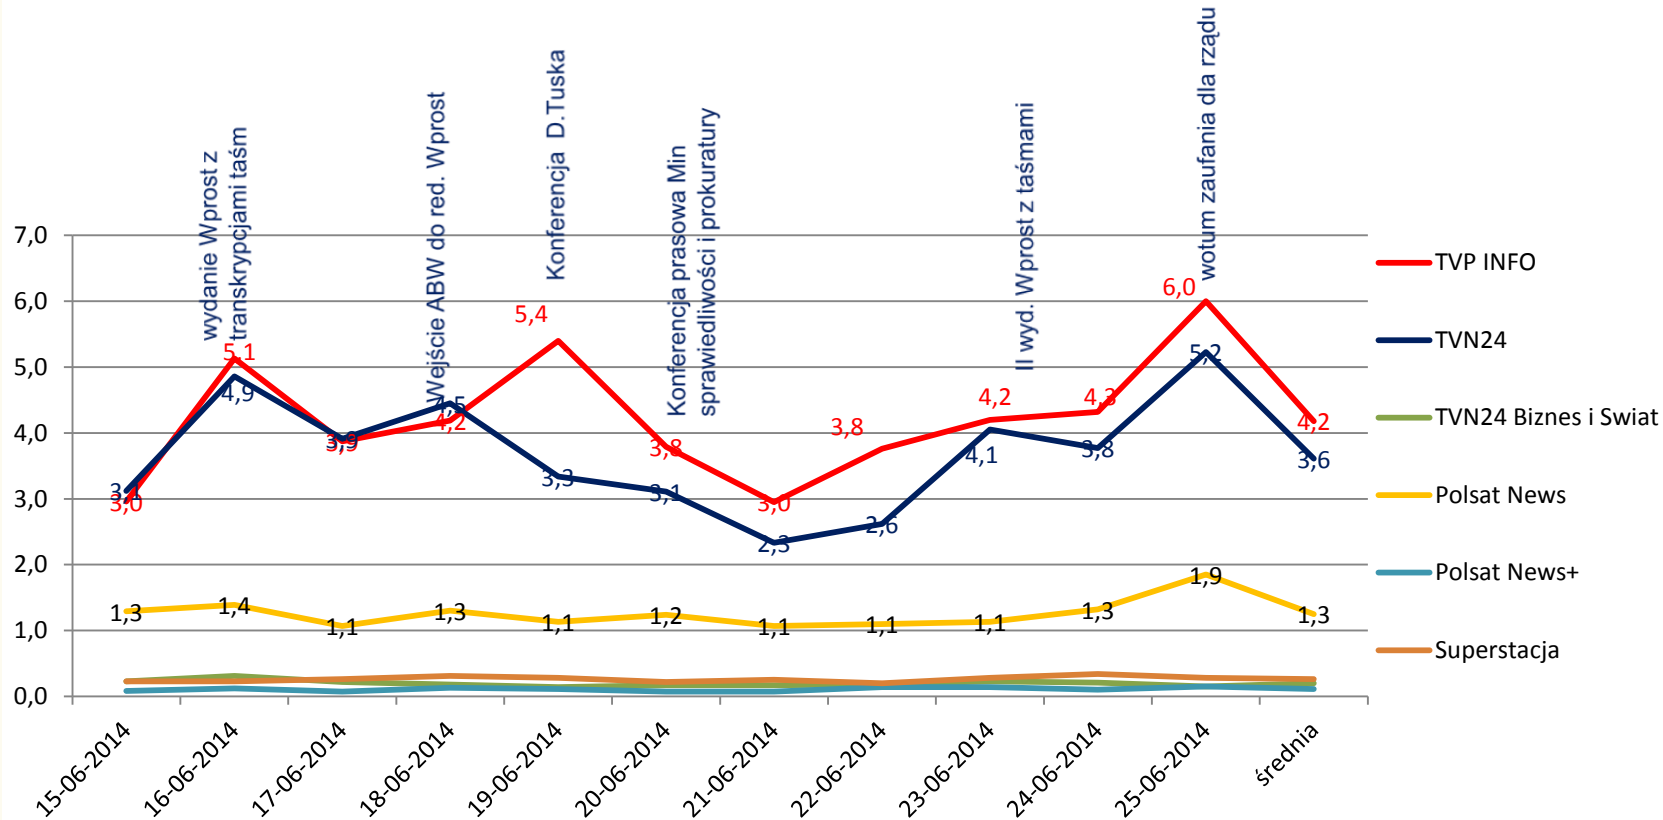

Wskaźniki stacji informacyjnych

(afery podsłuchowa)

w dniach *15 – 25 czerwca 2014*

źródło: Telemetria NAM

główne stacje informacyjne – zasięg odbioru 14.06 - 25.06.2014 w 4+

Po 11 dniach relacji zakończonych wotum zaufania do rządu, przez przynajmniej kolejnych 15 minut oglądało którąś z poniższych stacji 15,8 mln widzów (45% z grupy ogólnej 4+), w tym: 9,4 mln widzów oglądało TVP Info ; 6,5 mln w TVN24, 4,6 mln Polsat News.

Śr. wskaźniki stacji informacyjnych w 4+

Afera dzień po dniu - widownia w 4+

Początek - w dniu 14.06.2014 r. na portalu internetowym tygodnika „Wprost” ukazał się artykuł pod tytułem: „Handel głową Rostowskiego”.

Afera dzień po dniu - udziały% w 4+

Początek – w dniu 14.06.2014 r. na portalu internetowym tygodnika „Wprost” ukazał się artykuł pod tytułem: „Handel głową Rostowskiego”.

TOP 20 (programy powyżej 6 minut) 15 – 25 czerwca w 4+