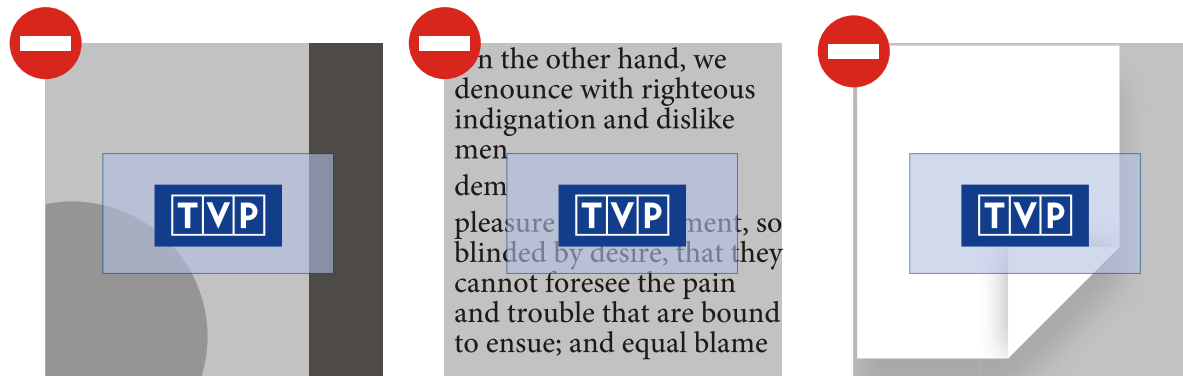

OBSZAR CHRONIONY I WIELKOŚĆ MINIMALNA

SPIS TREŚCI:

Znak podstawowy / Znak inwersyjny

Aplikacja znaku na tłach

Obszar chroniony i wielkość minimalna

Kolorystyka CMYK

Kolorystyka RGB

Kolorystyka Pantone

Wersja achromatyczna

granica obszaru chronionego

wielkość minimalna znaku

KOLORYSTYKA CMYK

SPIS TREŚCI:

Znak podstawowy / Znak inwersyjny

Aplikacja znaku na tłach

Obszar chroniony i wielkość minimalna