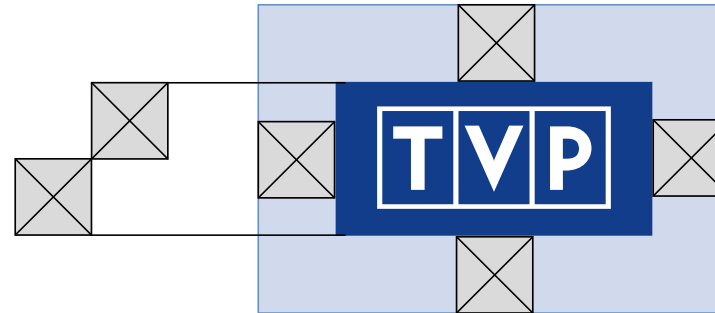

OBSZAR CHRONIONY I WIELKOŚĆ MINIMALNA

SPIS TREŚCI:

Znak podstawowy / Znak inwersyjny

Aplikacja znaku na tłach

Obszar chroniony i wielkość minimalna

Kolorystyka CMYK

Kolorystyka RGB

Kolorystyka Pantone

Wersja achromatyczna

granica obszaru chronionego

wielkość minimalna znaku

KOLORYSTYKA CMYK

SPIS TREŚCI:

Znak podstawowy / Znak inwersyjny

Aplikacja znaku na tłach

Obszar chroniony i wielkość minimalna