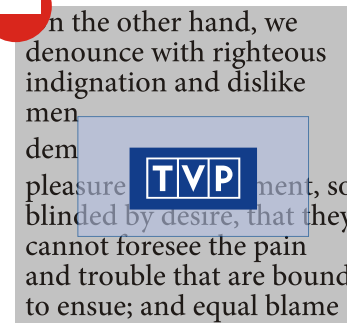

OBSZAR CHRONIONY I WIELKOŚĆ MINIMALNA

SPIS TREŚCI:

Znak podstawowy / Znak inwersyjny

Aplikacja znaku na tłach

Obszar chroniony i wielkość minimalna

Kolorystyka CMYK

Kolorystyka RGB

Kolorystyka Pantone

Wersja achromatyczna

granica obszaru chronionego

wielkość minimalna znaku

KOLORYSTYKA CMYK

SPIS TREŚCI:

Znak podstawowy / Znak inwersyjny

Aplikacja znaku na tłach

Obszar chroniony i wielkość minimalna