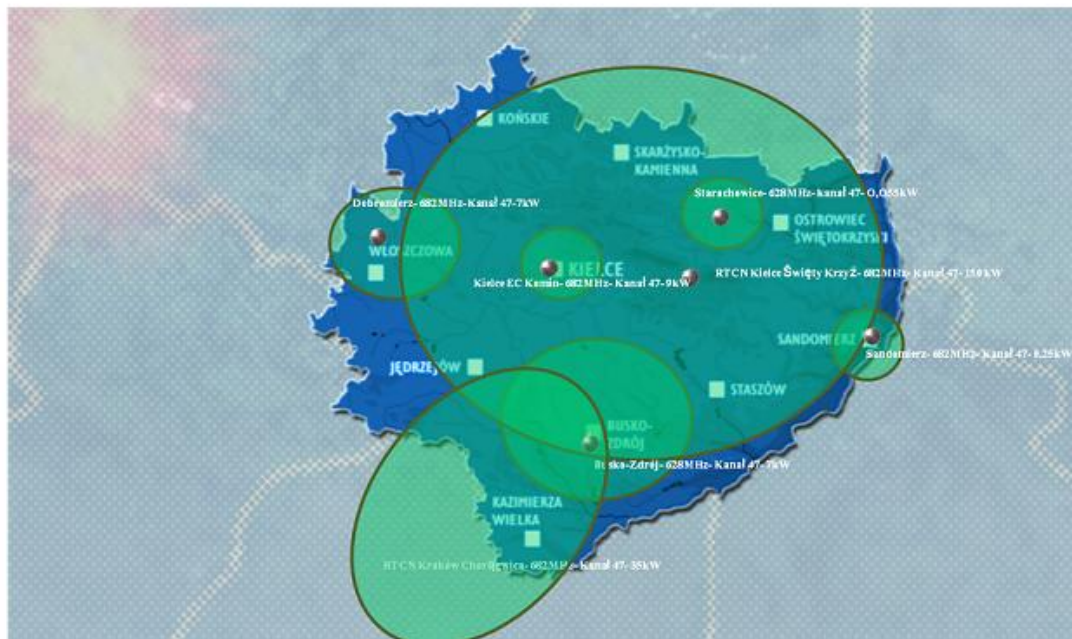

### ZASIĘG NADAWANIA TVP3 Kielce

Źródło: www.sat-charts.eu

Teren województwa Świętokrzyskiego objęty jest zasięgiem naziemnej telewizji cyfrowej w ramach sieci multipleksu MUX-1, MUX-2, MUX-3.

Sygnal TVP3 Kielce dostępny jest za pośrednictwem trzeciego multipleksu:

#### **1. Nadajnik RTCN Święty Krzyż:**

Dzięki lokalizacji nadajnika na Łysej Górze w zasięgu ośrodka znalazło się blisko 2,5 miliona osób. Największe miasta i gminy wiejskie województwa objęte zasięgiem nadawania nadajnika na Świętym Krzyżu to: Kielce, Skarżysko-Kamienna, Starachowice, Ostrowiec Świętokrzyski, Ożarów, Annapol, Sandomierz, Opatów, Tarnobrzeg, Staszów, Połaniec, Staszów, Pacanów, Busko-Zdrój, Chmielnik, Pińczów, Chęciny, Tokarnia, Mnichów, Mniów, Śtąporków, Końskie, Jędrzejów

#### **2. Nadajnik Kielce „Komin EC”:**

Swoim zasięgiem obejmuje miasta i gminy : Kielce, Morawica, Bilcza, Podzamcze, Chęciny, Nowiny, Piekoszków, Strawczyn, Mniów, Miedziana Góra, Zagnańsk, Masłów Pierwszy, Wola Jachowa, Daleszyce.

#### **5. Nadajnik Włoszczowa „Dobromierz”:**

Swoim zasięgiem obejmuje miasta i gminy: Włoszczowa, Krasocin, Mniów, Fałków, Przedbórz, Majkowice.