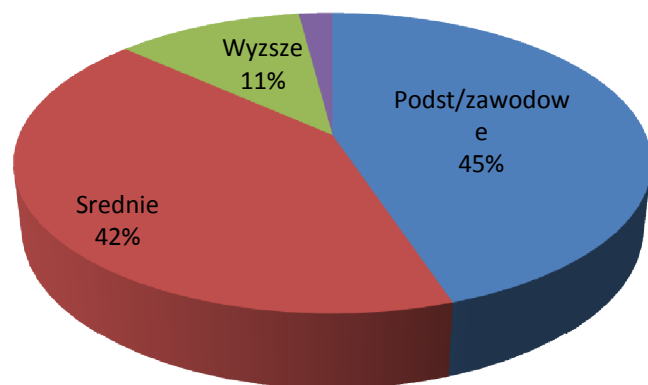

Demografia TVP3 Warszawa Luty 2016

Płeć

Wiek

Wykształcenie

Miejsce zamieszkania

Opracowanie TVP3 Warszawa na podstawie danych
AGB NielsenMedia Research