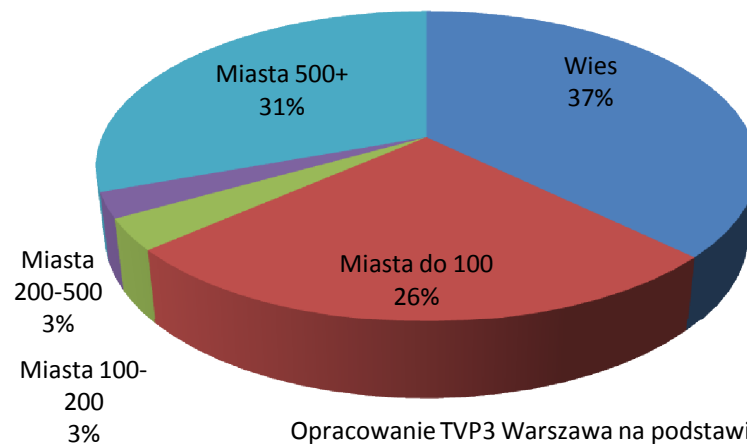

Demografia TVP3 Warszawa Luty 2016

Płeć

Wiek

Wykształcenie

Miejsce zamieszkania

Opracowanie TVP3 Warszawa na podstawie danych
AGB NielsenMedia Research