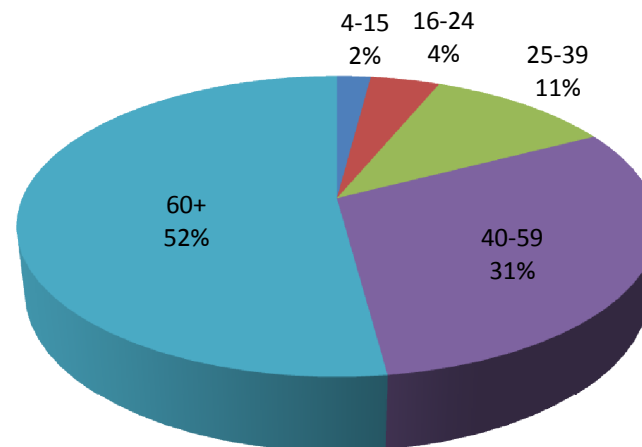

Demografia TVP3 Warszawa Luty 2016

Płeć

Wiek

Wykształcenie

Miejsce zamieszkania

Opracowanie TVP3 Warszawa na podstawie danych
AGB NielsenMedia Research