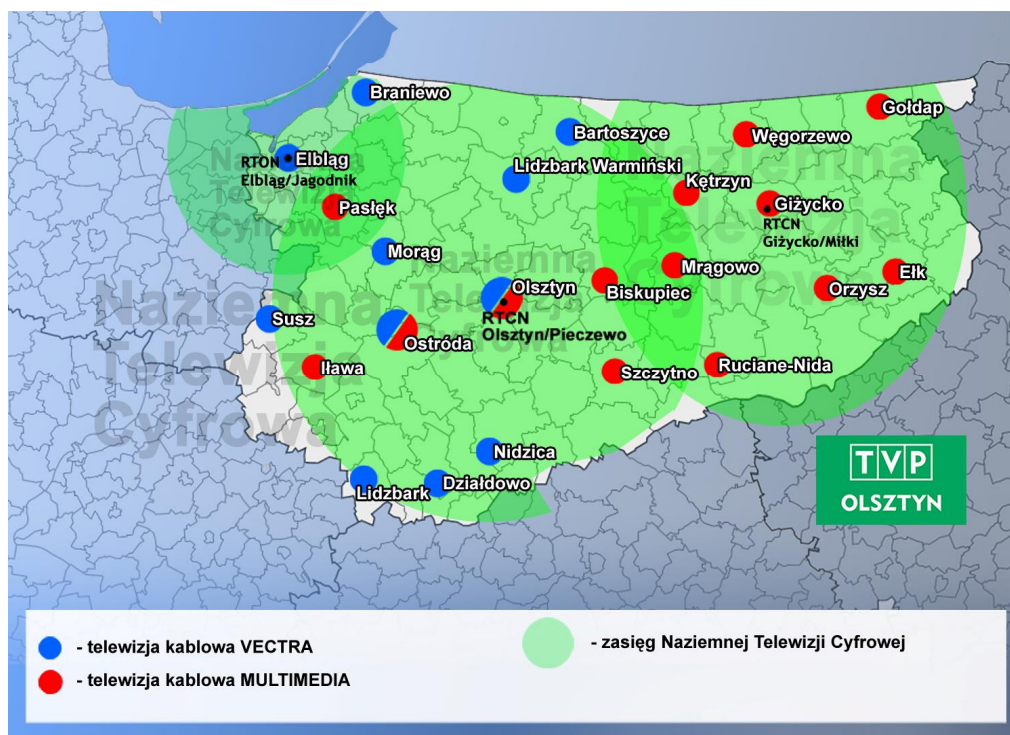

## ZASIĘG TECHNICZNY NADAWANIA TVP OLSZTYN

**Dzięki cyfrowemu nadawaniu naziemnemu 98% mieszkańców województwa warmińsko-mazurskiego może odbierać TVP OLSZTYN.**

W ofercie naziemnej telewizji cyfrowej na dzień dzisiejszy program Telewizji Polskiej można odbierać na MUX1 i MUX3. Cyfrowy sygnał naziemny TVP OLSZTYN można odbierać na MUX3 (pozycja 3) z:

- **nadajnika RTCN Olsztyn/Pieczewo** – swoim zasięgiem obejmuje centralną i zachodnią część województwa warmińsko-mazurskiego. Sygnał cyfrowy TVP OLSZTYN z tego nadajnika odbierany jest m.in. w następujących miastach województwa warmińsko-mazurskiego: **Olsztyn, Ostróda, Iława, Nowe Miasto Lubawskie, Działdowo, Nidzica, Miłakowo, Dobrze Miasto, Jeziorany, Biskupiec, Szczytno, Pasym, Olsztynek, Barczewo, Lidzbark Warmiński, Bartoszyce;**
- **nadajnika RTCN Elbląg/Jagodnik** – swoim zasięgiem obejmuje północno-zachodnią część województwa warmińsko-mazurskiego. Sygnał TVP OLSZTYN z tego nadajnika odbierany jest m. in. w następujących miastach województwa warmińsko-mazurskiego: **Elbląg, Braniewo, Tolkmicko, Frombork, Młynary, Pasłęk;**
- **nadajnika RTCN Giżycko/Miłki** – swoim zasięgiem obejmuje wschodnią część województwa warmińsko-mazurskiego. Sygnał TVP OLSZTYN z tego nadajnika odbierany jest m. in. w następujących miastach województwa warmińsko-mazurskiego: **Giżycko, Gołdap, Olecko, Elk, Orzysz, Pisz, Biała Piska, Mikołajki, Mrągowo, Ryn, Kętrzyn, Węgorzewo, Ruciane Nida.**

**Sygnał TVP OLSZTYN można odbierać również w sieciach kablowych i na platformach satelitarnych:**

- **Multimedia Polska S.A.** – na kanale 25 i 751. Największe miasta województwa warmińsko-mazurskiego, w których Multimedia Polska S.A. świadczy swoje usługi: **Biskupiec, Elk, Giżycko, Gołdap, Iława, Kętrzyn, Mrągowo, Olsztyn, Orzysz, Ostróda, Pasłęk, Ruciane-Nida, Szczytno, Węgorzewo,**