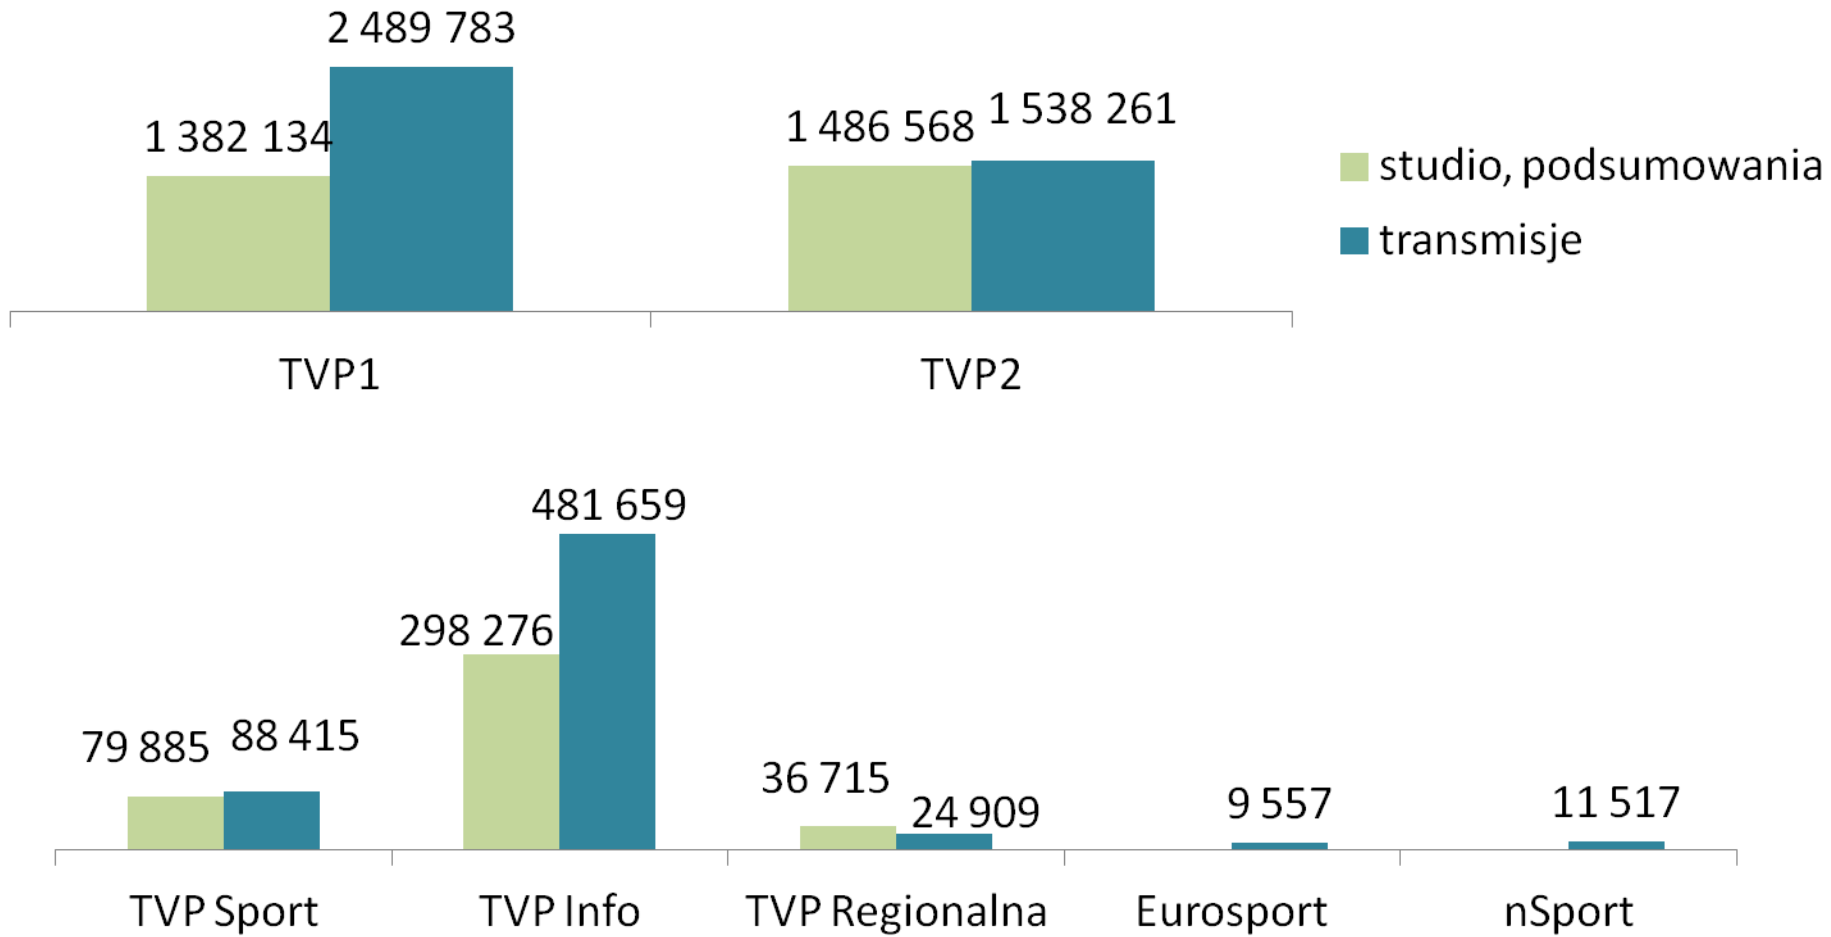

Widownia transmisji sportowych, studia i podsumowań (4+) (7-23.02)