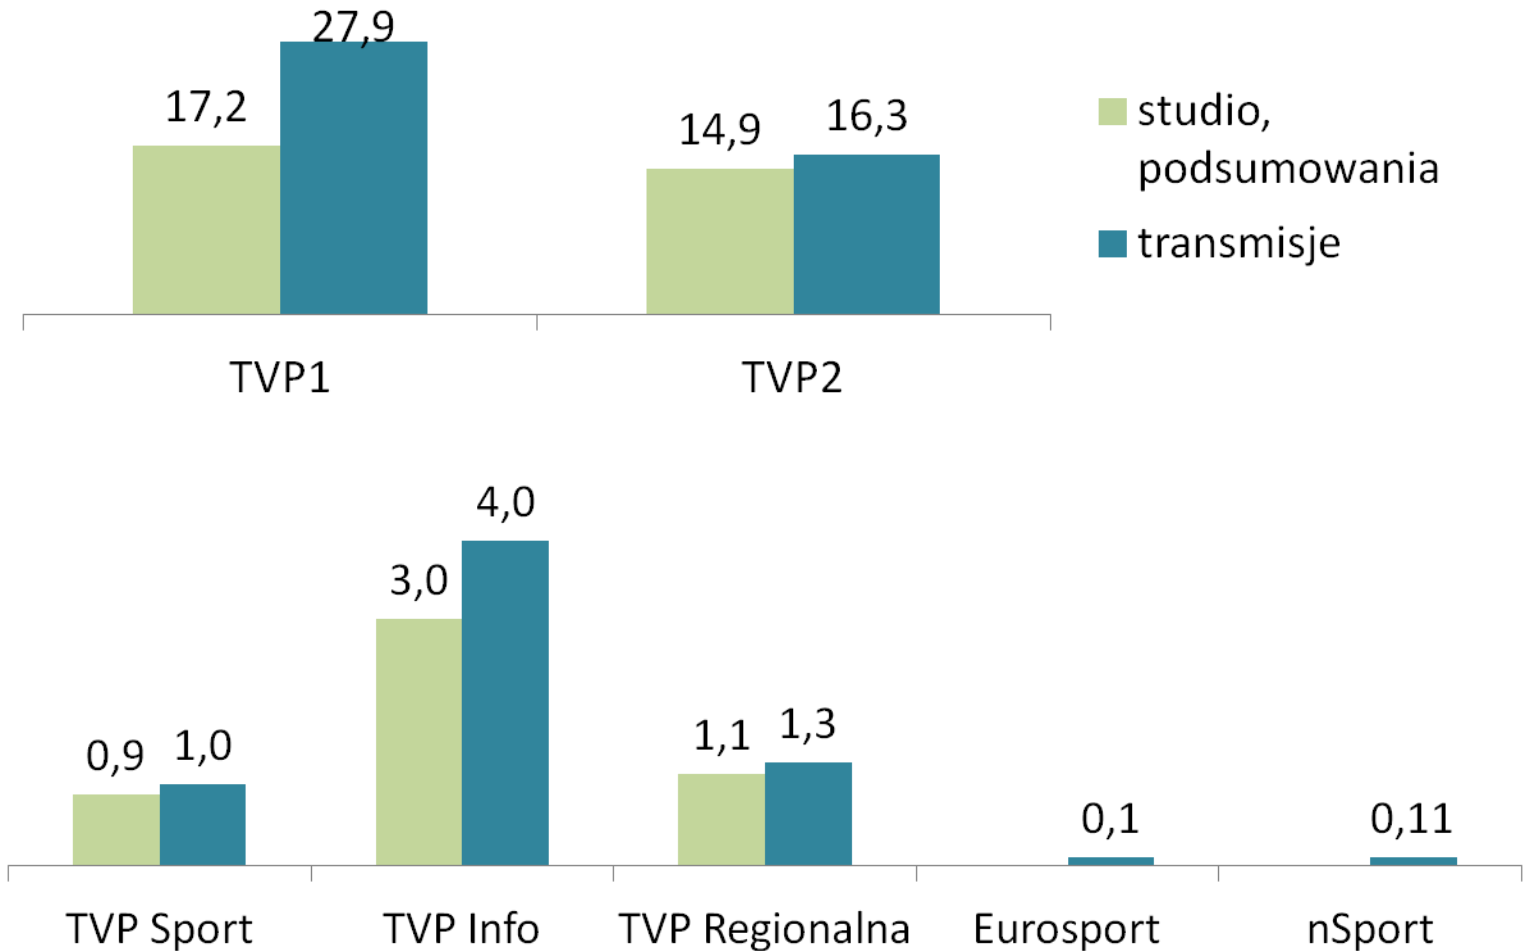

Udz% transmisji sportowych, studia i podsumowań (4+) (7-23.02)