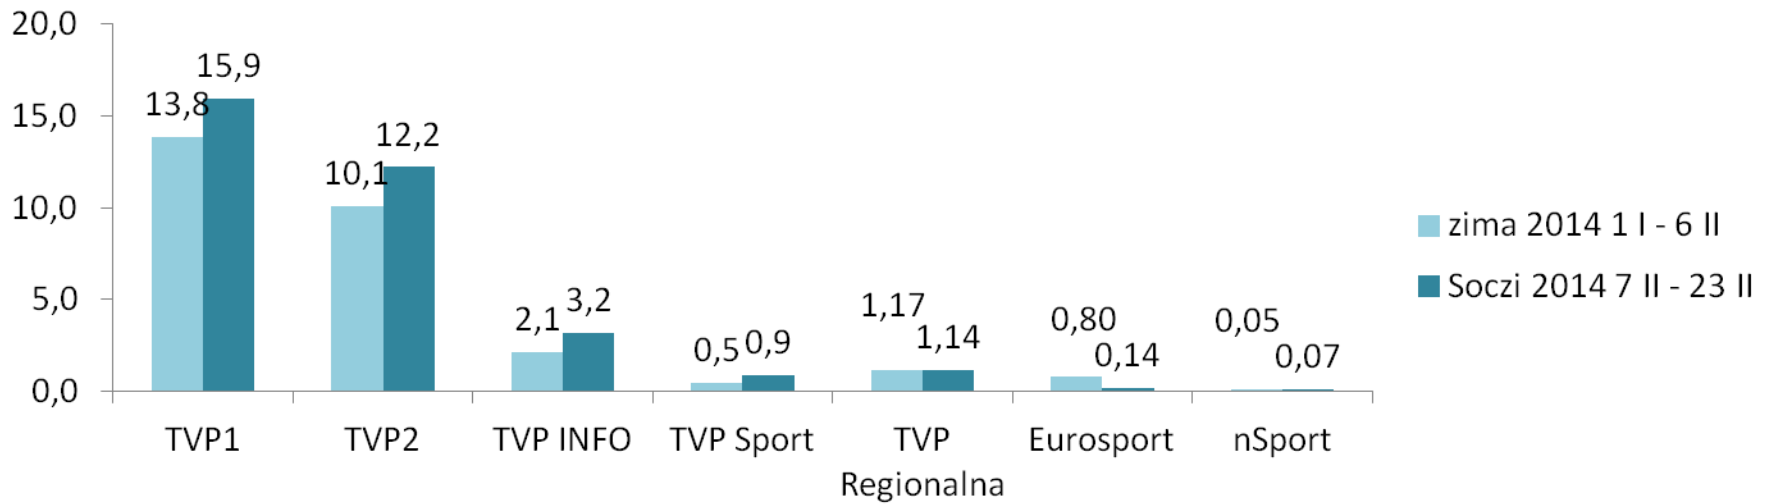

Porównanie udziałów stacji przed i w trakcie IO w Soczi 2014 (4+) (7-23.02)