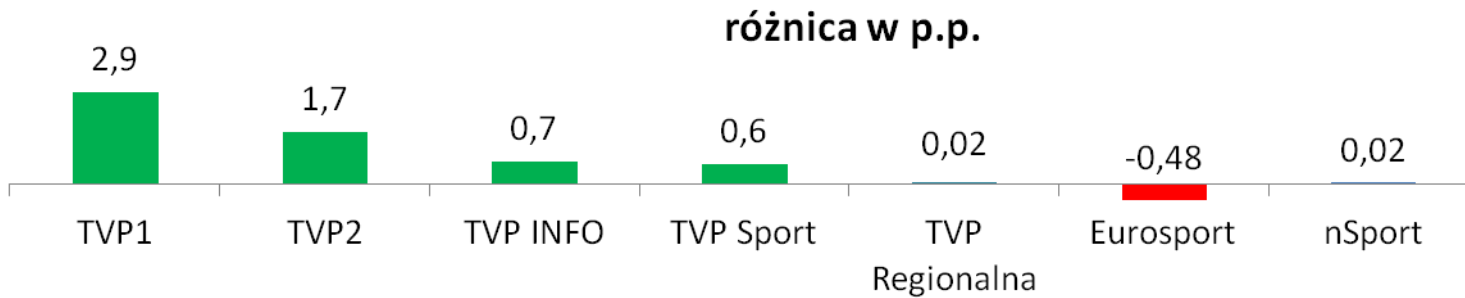

Widownia transmisji sportowych, studia i podsumowań (4+) (7-23.02)

Porównanie udziałów stacji przed i w trakcie IO w Soczi 2014 (4+) (7-23.02)

różnica w p.p.

Porównanie udziałów stacji przed i w trakcie IO w Soczi 2014 (16-49) (7-23.02)

TOP10 TVP1 i TVP2 (4+)

	TVP 1	data	godz.	widownia	udz%
1	SKOKI NARCIARSKIE M	15-02-2014	18:43	10 444 093	59,3
2	CEREMONIA KWIATOWA	09-02-2014	20:28	9 502 684	50,8
3	SKOKI NARCIARSKIE M	09-02-2014	18:28	9 408 520	52,7
4	STUDIO OLIMPIJSKIE SOCZI 2014	09-02-2014	19:35	8 884 897	48,9
5	CEREMONIA KWIATOWA	15-02-2014	20:52	8 617 047	47,8
6	SKOKI NARCIARSKIE M KONKURS DRUZYNOWY	17-02-2014	18:13	8 581 030	51,7
7	CEREMONIA OTWARCIA	07-02-2014	16:35	6 702 313	45,1
8	SKOKI NARCIARSKIE M - KWALIFIKACJE	08-02-2014	17:28	5 918 529	41,2
9	SKOKI NARCIARSKIE M - KWALIFIKACJE	14-02-2014	18:28	4 814 972	32,8
10	SANECZKARSTWO M	09-02-2014	17:42	4 352 414	29,3