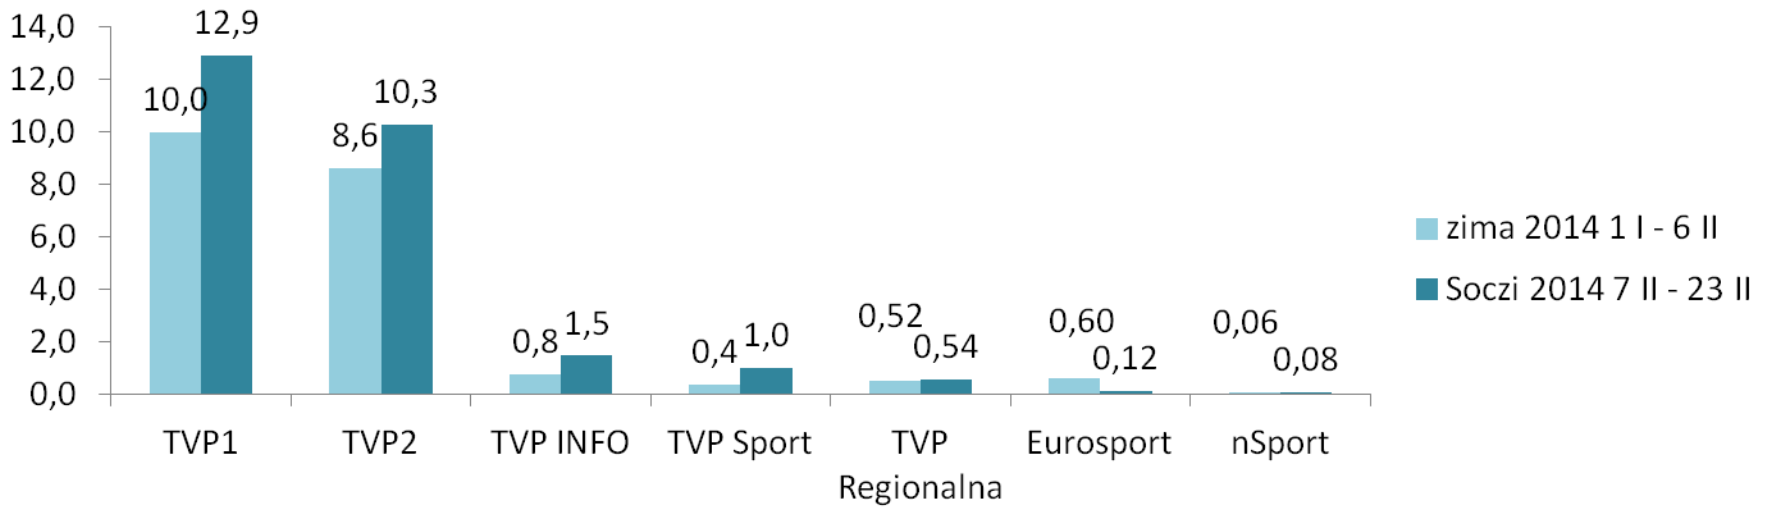

Widownia transmisji sportowych, studia i podsumowań (4+) (7-23.02)

Porównanie udziałów stacji przed i w trakcie IO w Soczi 2014 (4+) (7-23.02)

różnica w p.p.

Porównanie udziałów stacji przed i w trakcie IO w Soczi 2014 (16-49) (7-23.02)