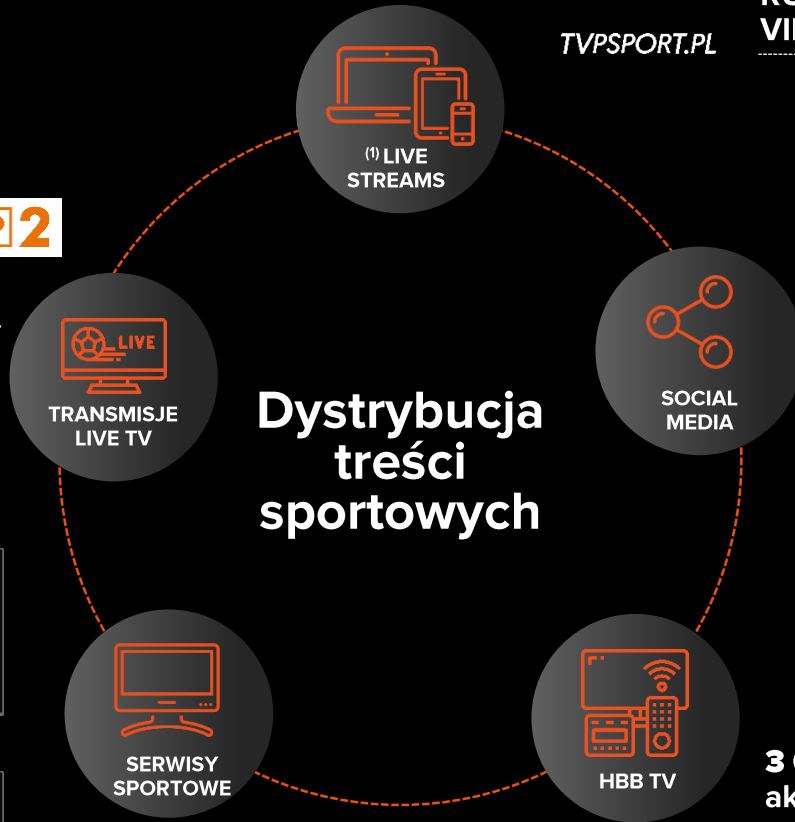

TELEWIZJA POLSKA
Biuro Reklamy

2021

SPORT W TVP W 2021
Biuro Reklamy TVP

Treści sportowe

AMR: 1 287 198
SHR: 9,63%

AMR: 75 418
SHR: 0,74%

Dystrybucja treści sportowych

TVPSPORT.PL