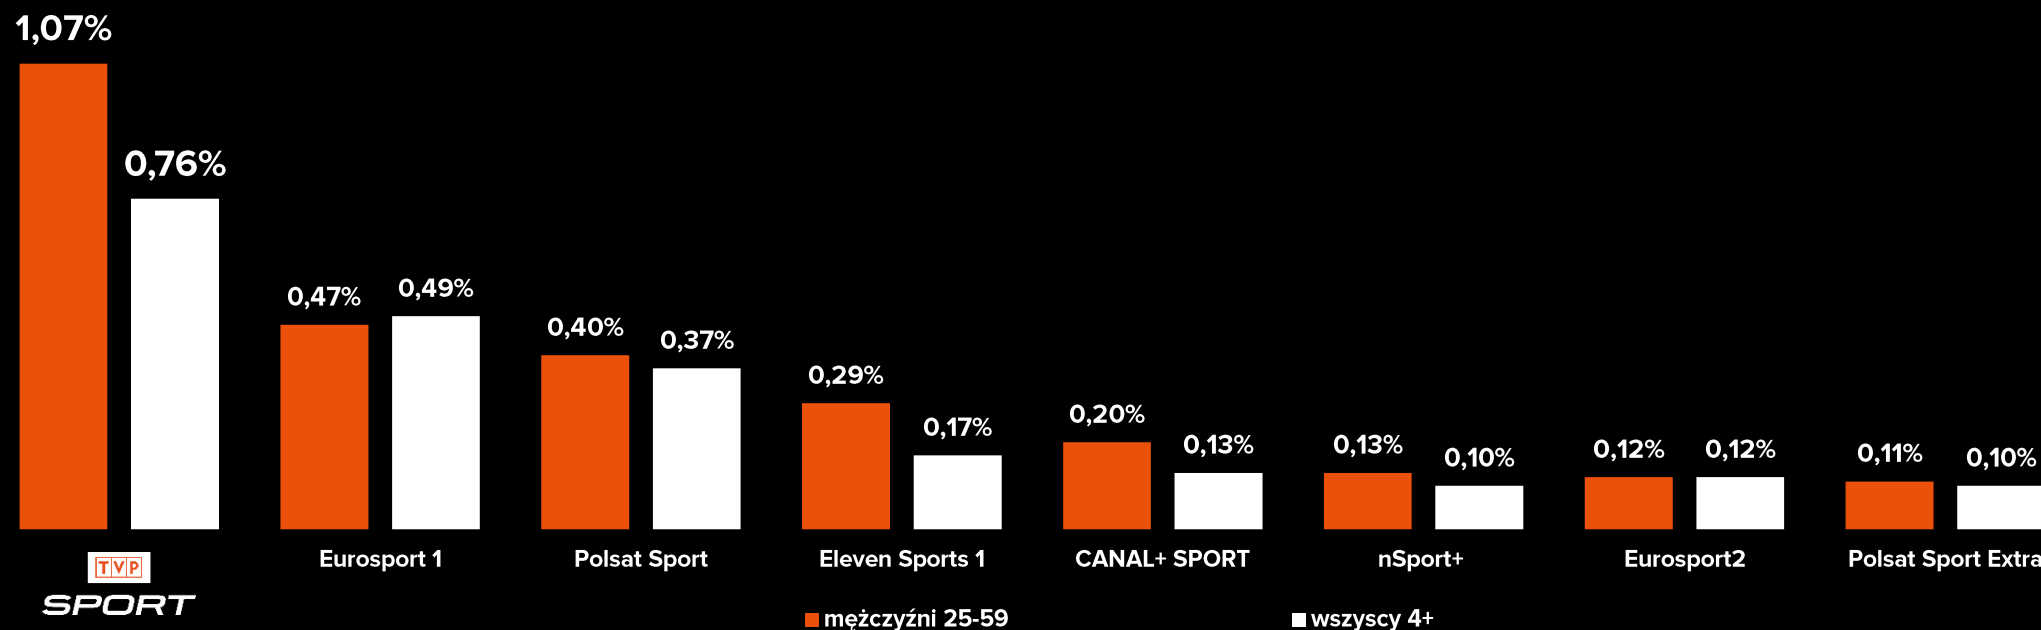

TVP Sport liderem wśród kanałów sportowych

W segmencie kanałów sportowych, TVP Sport nie ma sobie równych – zarówno w grupie ogólnej, jak i w TG M 25-59.

TVP

TELEWIZJA POLSKA
Biuro Reklamy

KALENDARZ IMPREZ SPORTOWYCH